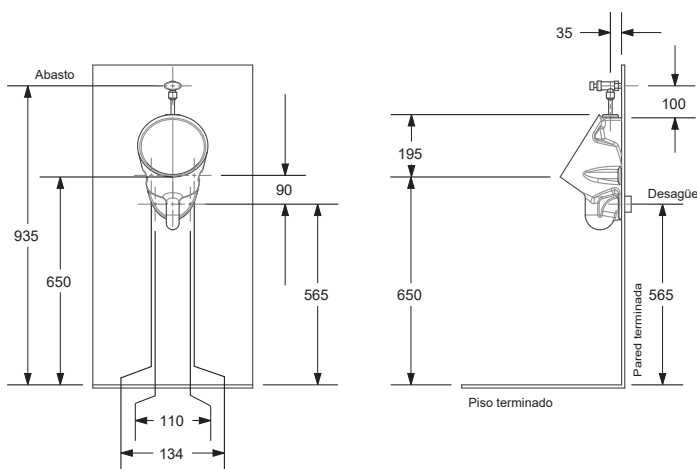

Petite

Colgar

ORINAL

Senco

Crecemos juntos

Orinal donde lo esencial es el espacio. Provisto de sifon integrado para mayor seguridad y desempeño.

USO Y MANTENIMIENTO

- No usar esponjas , cepillos o polvo abrasivo para limpiar.
- No es recomendable usar productos químicos disolventes ni acetona para limpiar.
- No dejar objetos puntiagudos o filosos que puedan generar rayones.
- Evite golpes con objetos pesados o herramientas, puede fracturar la pieza.

DIMENSIONES:

Alto: 360mm
Ancho: 220mm
Largo: 192mm
Peso: 4,2 kg

Consumo Medio litro

No es apto para grifería metálica

Incluye Grifería Eco Llave paso

Dimensiones nominales en milímetros, sujetas a cambio sin previo aviso y cumplen con las tolerancias admitidas por la norma **NTC-920**. Todos los productos pueden tener una variación de 3%