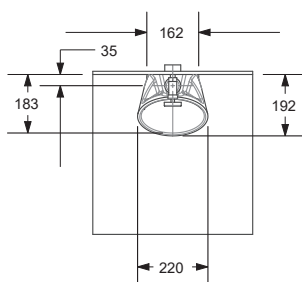

DIMENSIONES:

Alto: 360mm
Ancho: 220mm
Largo: 192mm
Peso: 4,2 kg

Consumo Medio litro

No es apto para grifería metálica

Incluye Grifería Eco Llave paso

Dimensiones nominales en milímetros, sujetas a cambio sin previo aviso y cumplen con las tolerancias admitidas por la norma **NTC-920**. Todos los productos pueden tener una variación de 3%