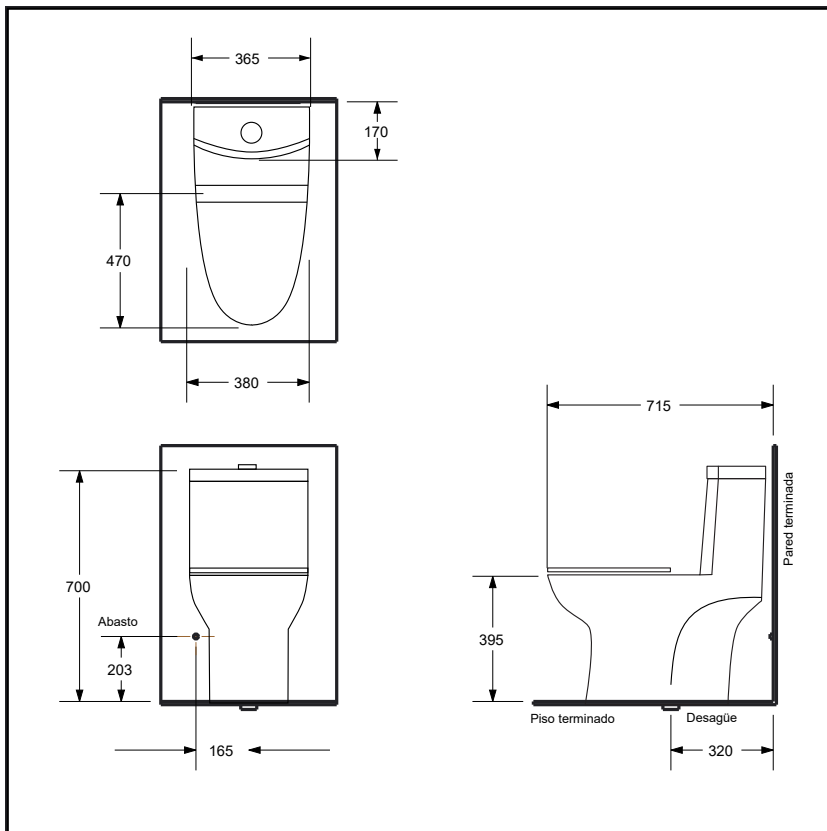

Castello

Sanitario de una pieza sifón oculto

TAZA SANITARIA

Senco

Crecemos juntos

Taza importada de tanque integrado con sifón oculto. El producto dispone de asiento cierre lento y anillo de facil limpieza. MISO 600g

DIMENSIONES:

Alto: 695mm
Ancho: 390mm
Largo: 720mm
Peso: 46

Consumo promedio 4,0 litros (4,6 Lt/3,5Lt)

Anillo Cerrado-Semialongado

Descarga Por gravedad

Asiento Cierre Lento

Incluye Grifería 3" . Push Doble Descarga

Dimensiones nominales en milímetros, sujetas a cambio sin previo aviso y cumplen con las tolerancias admitidas por la norma **NTC-920**. Todos los productos pueden tener una variación de 3%

Garantía: De por vida en porcelana sanitaria.