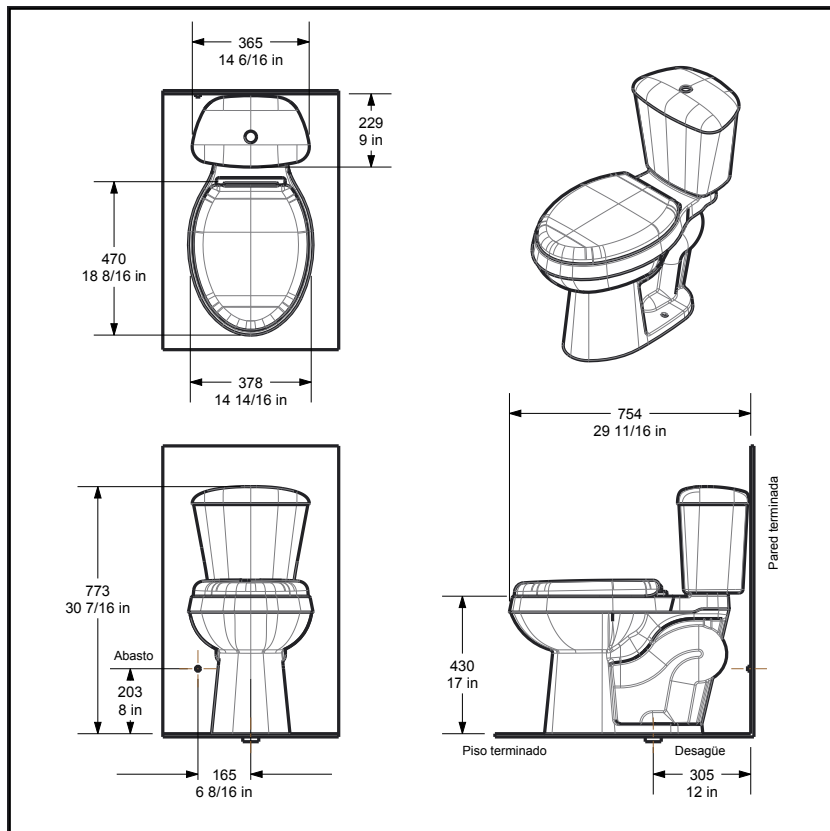

Múkura

Sanitario Acoplado Alongado

TAZA SANITARIA

Taza de dos piezas, donde el tanque y la taza se acoplan para dar una mejor armonía al producto. Es una taza de mayor altura en el asiento brindando más comodidad de la mano de un anillo alargado; Cumple con norma Handicap. MISO 700gr

Senco

Crecemos juntos

DIMENSIONES:

Alto: 773mm
Ancho: 378mm
Largo: 754mm
Peso: 25 kg

Consumo 4,2 litros

Anillo Cerrado-Alongado

Descarga Por gravedad

Asiento Cierre Lento Cobertura total

Incluye Grifería Hidrostática 3" Salida

Dimensiones nominales en milímetros, sujetas a cambio sin previo aviso y cumplen con las tolerancias admitidas por la norma **NTC-920**. Todos los productos pueden tener una variación de 3%